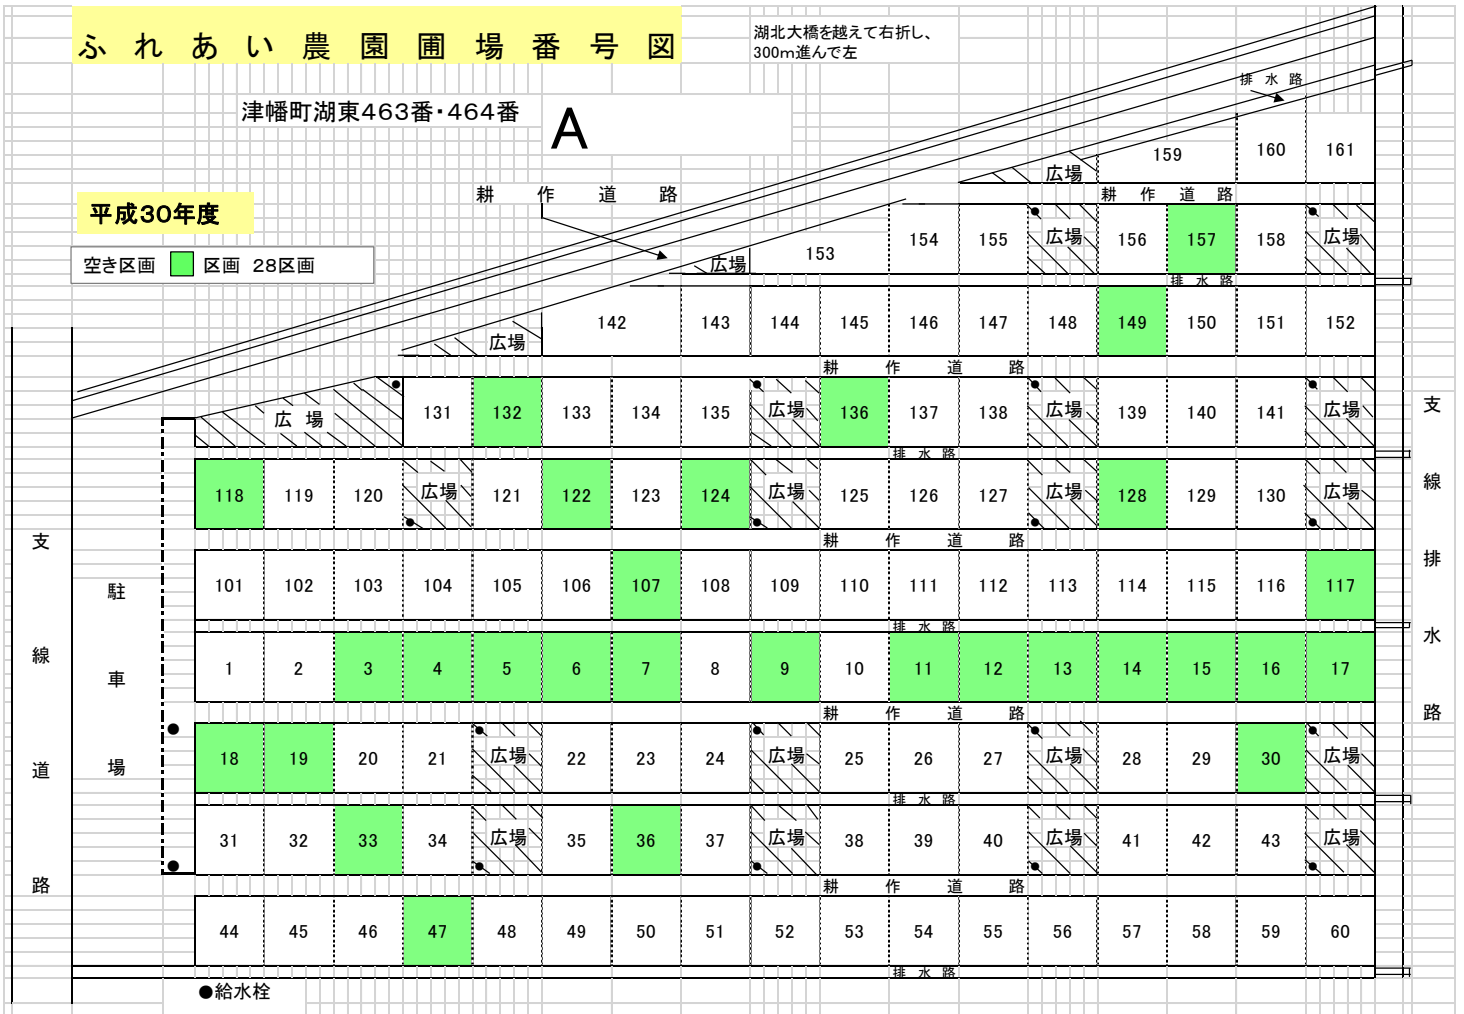

河北潟干拓地ふれあい農園

ふれあい農園圃場番号図

湖北大橋を越えて右折し、
300m進んで左

津幡町湖東463番・464番

A

平成30年度

空き区画 区画 28区画

ふれあい農園圃場番号図

湖北大橋を越えて右折し、
1km進んで左

平成30年度

津幡町湖東525番

B

空き区画 12区画