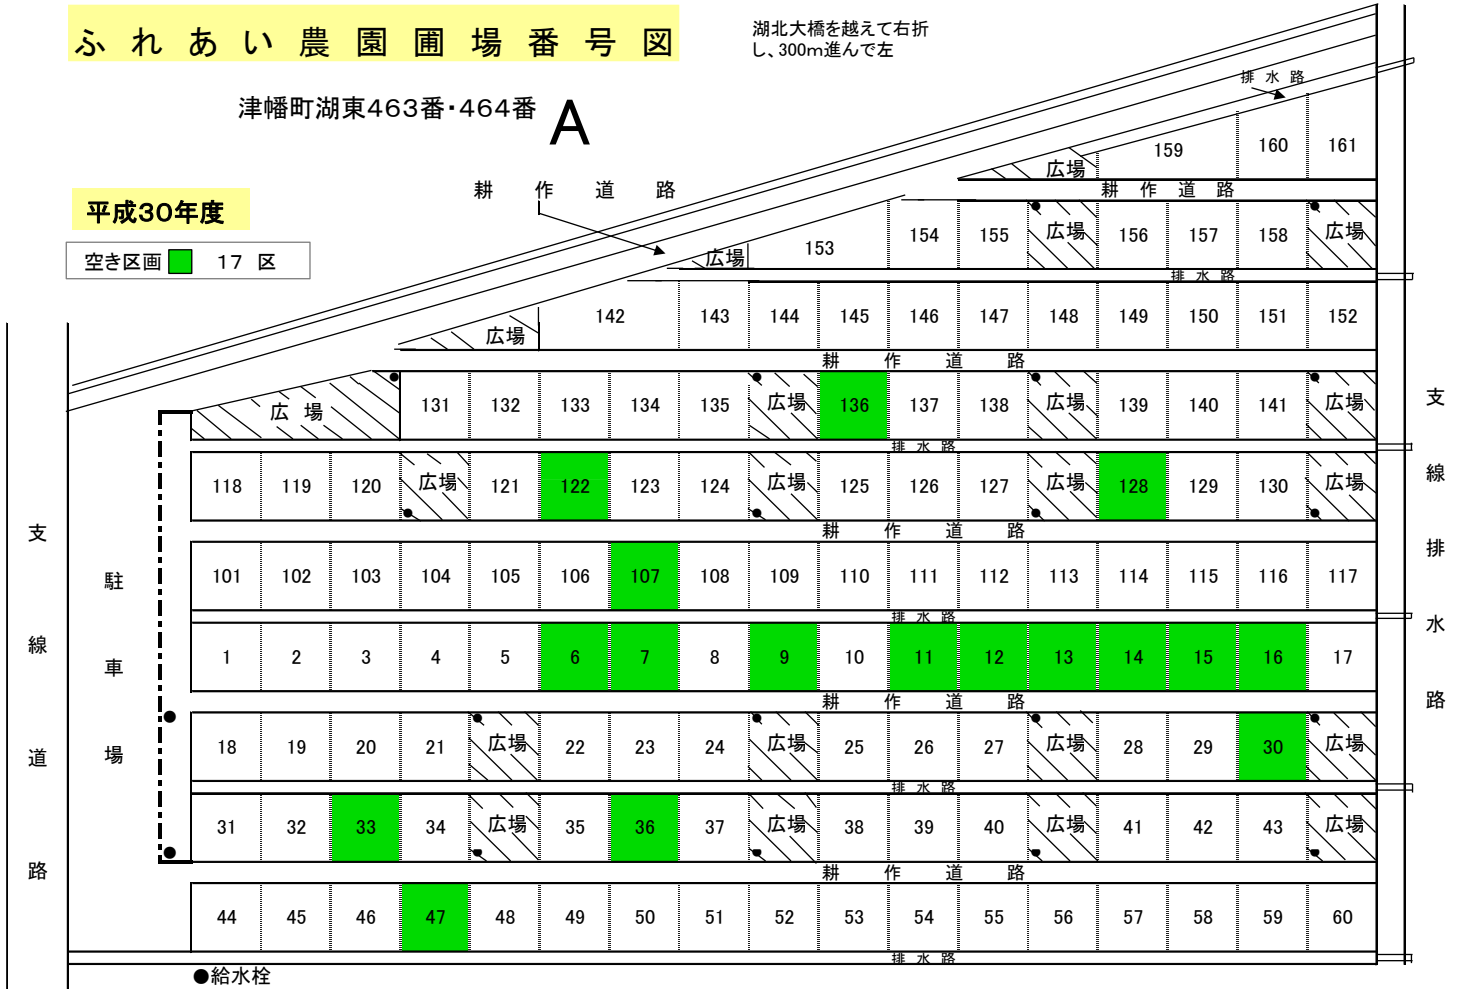

電話 076-256-5112 FAX 076-256-5675

河北潟干拓地ふれあい農園

ふれあい農園圃場番号図

湖北大橋を越えて右折し、300m進んで左

津幡町湖東463番・464番

A

平成30年度

空き区画 17区

ふれあい農園圃場番号図

湖北大橋を越えて右折し、1km進んで左

平成30年度

空き区画 10区

津幡町湖東525番

B