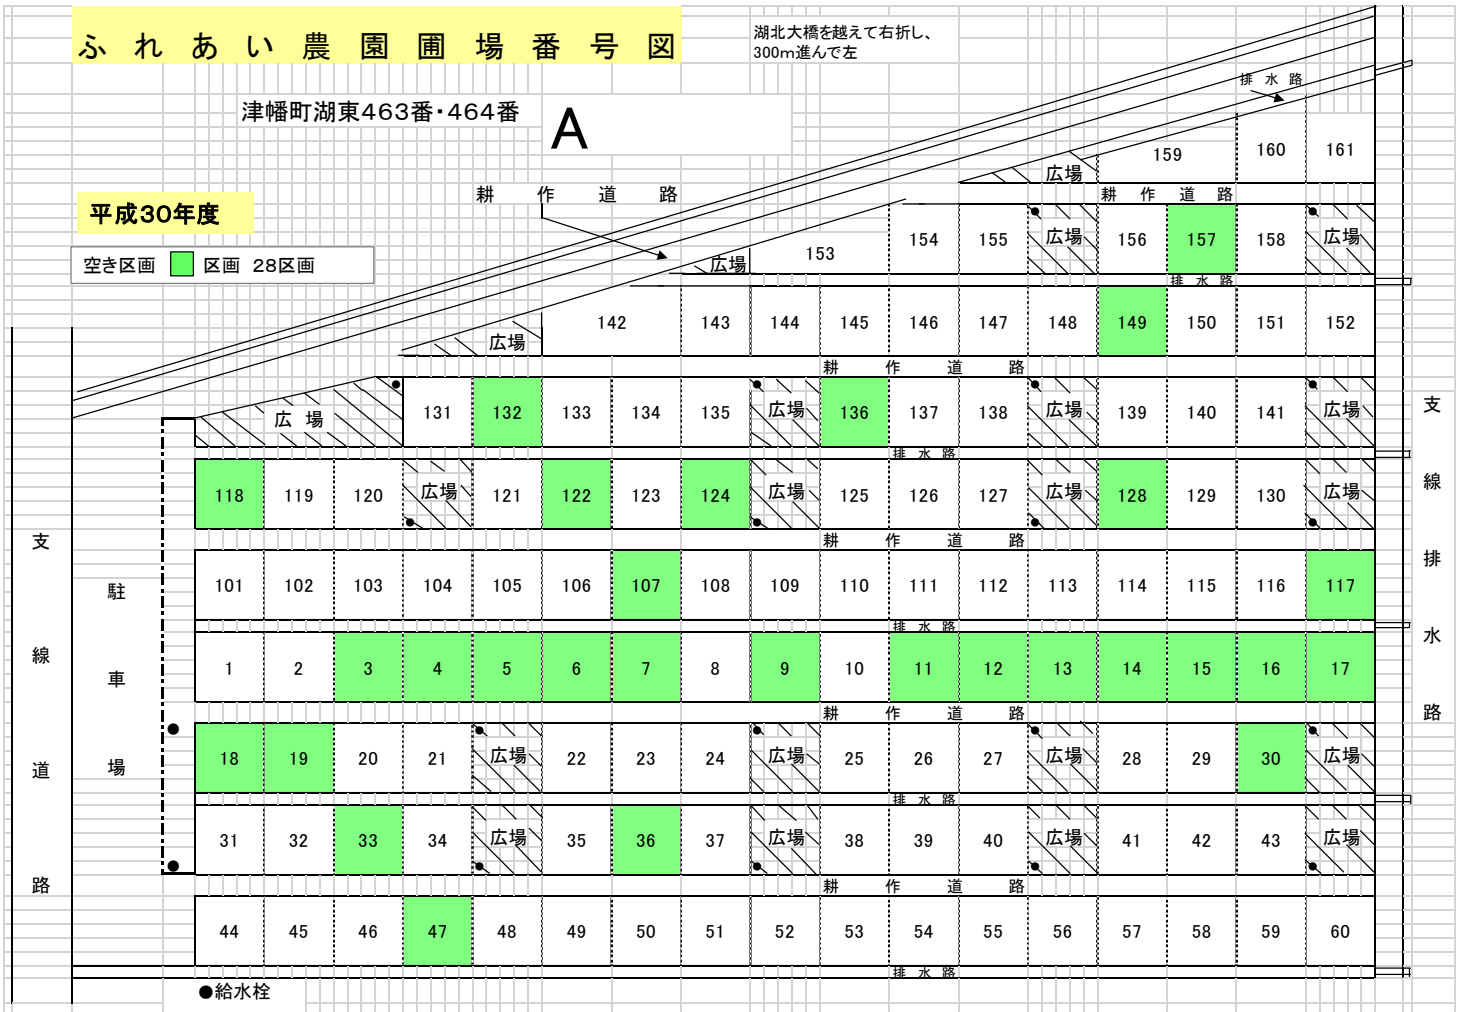

電話 076-256-5112

FAX 076-256-5675

河北潟干拓地ふれあい農園

ふれあい農園圃場番号図

湖北大橋を越えて右折し、
300m進んで左

津幡町湖東463番・464番

A

平成30年度

空き区画 区画 28区画

ふれあい農園圃場番号図

湖北大橋を越えて右折し、
1km進んで左

平成30年度

津幡町湖東525番

B

空き区画 12区画