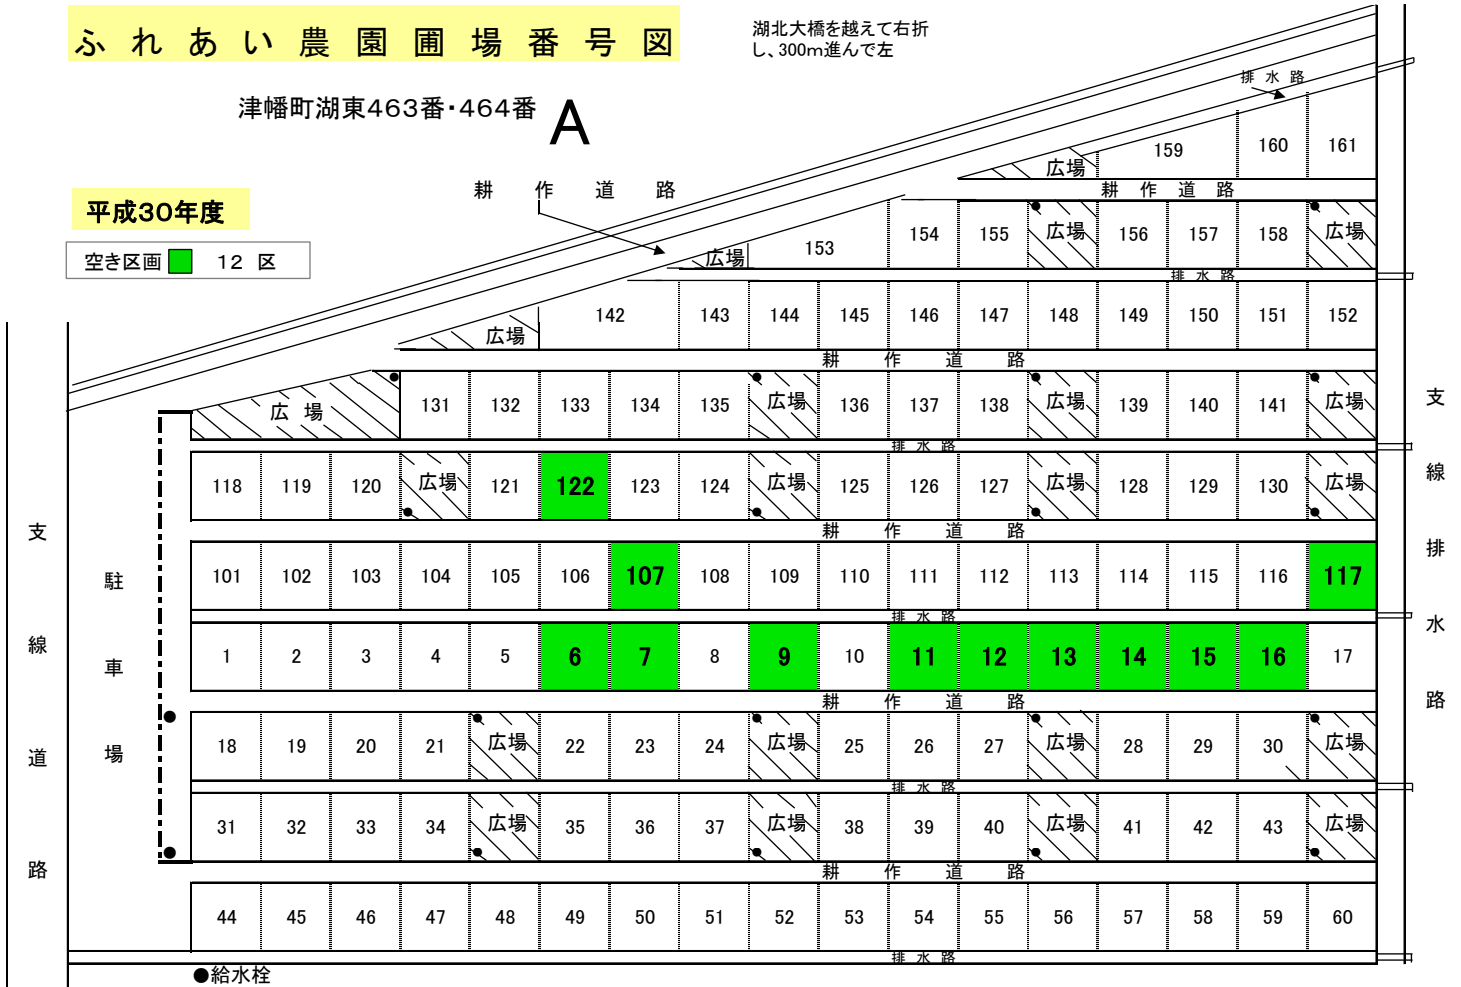

電話 076-256-5112

FAX 076-256-5675

河北潟干拓地ふれあい農園

ふれあい農園圃場番号図

湖北大橋を越えて右折し、300m進んで左

津幡町湖東463番・464番

A

平成30年度

空き区画 12 区

ふれあい農園圃場番号図

湖北大橋を越えて右折し、1km進んで左

平成30年度

空き区画 5 区画

津幡町湖東525番

B